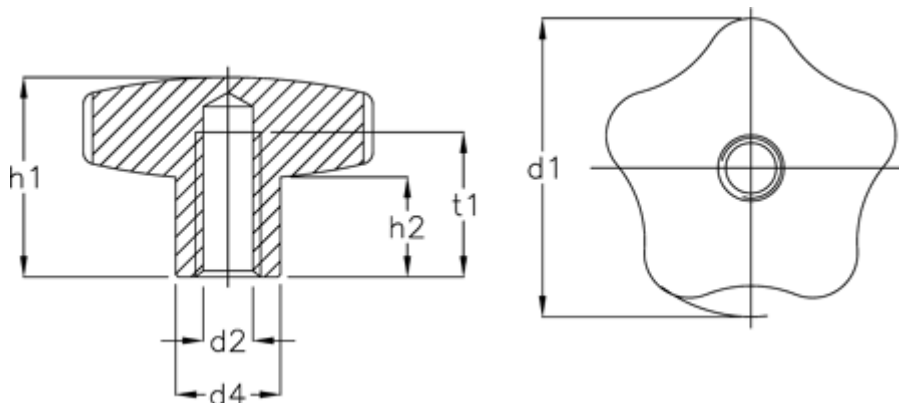

Varenummer: 20546470

Beskrivelse: E+G Håndknop GN 5336-60-M 12-E-PL

Mål

d1	= 60
d2	= M12
d4	= 21
H1	= 40
H2	= 20.0
t1 min.	= 22